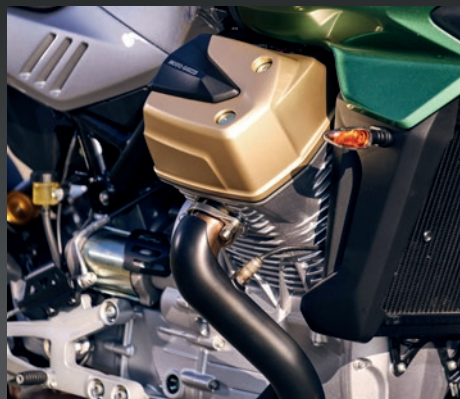

MOTO GUZZI®

MOTO GUZZI
V100
Mandello

V100
Mandello
Aviazione
Navale

16.999,00 €

inkl. 446,00 € Nebenkosten

LIMITIERTE AUFLAGE